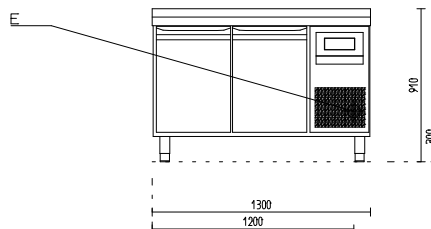

Elektro E: 0,24kW 230V 50Hz (Bauseitig)