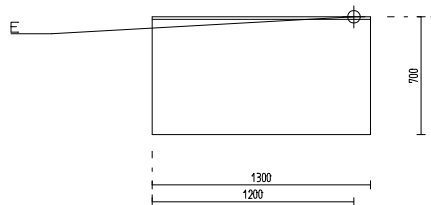

Elektro E: 0,24kW 230V 50Hz (Bauseitig)